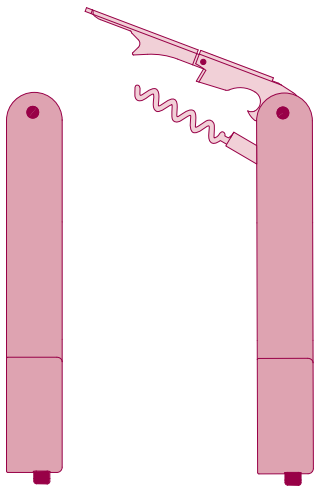

ALESSI

GIA18 "Noè"
Cavatappi sommelier in alluminio.
Sommelier corkscrew in aluminium.
design Giulio Iacchetti, 2015